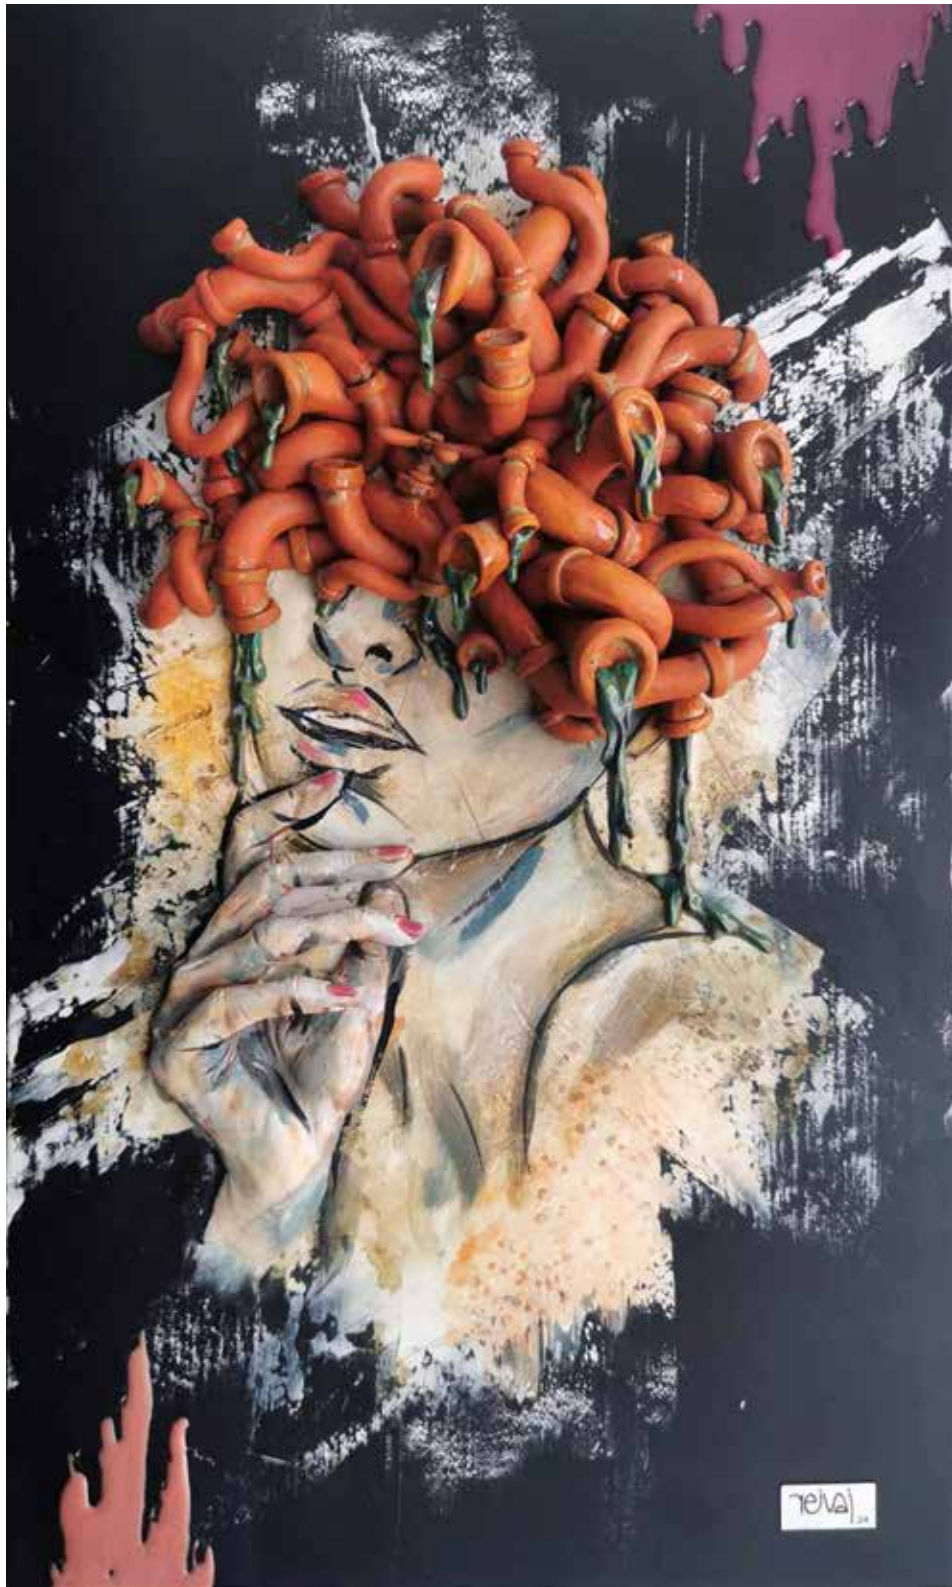

70 cm x 40 cm

2024

~~\$20,000~~ **\$12,000**

Mentes postmodernas, pensamientos líquidos II

Epóxica, acrílico / madera

70 cm x 40 cm

2024

~~\$20,000~~ \$12,000