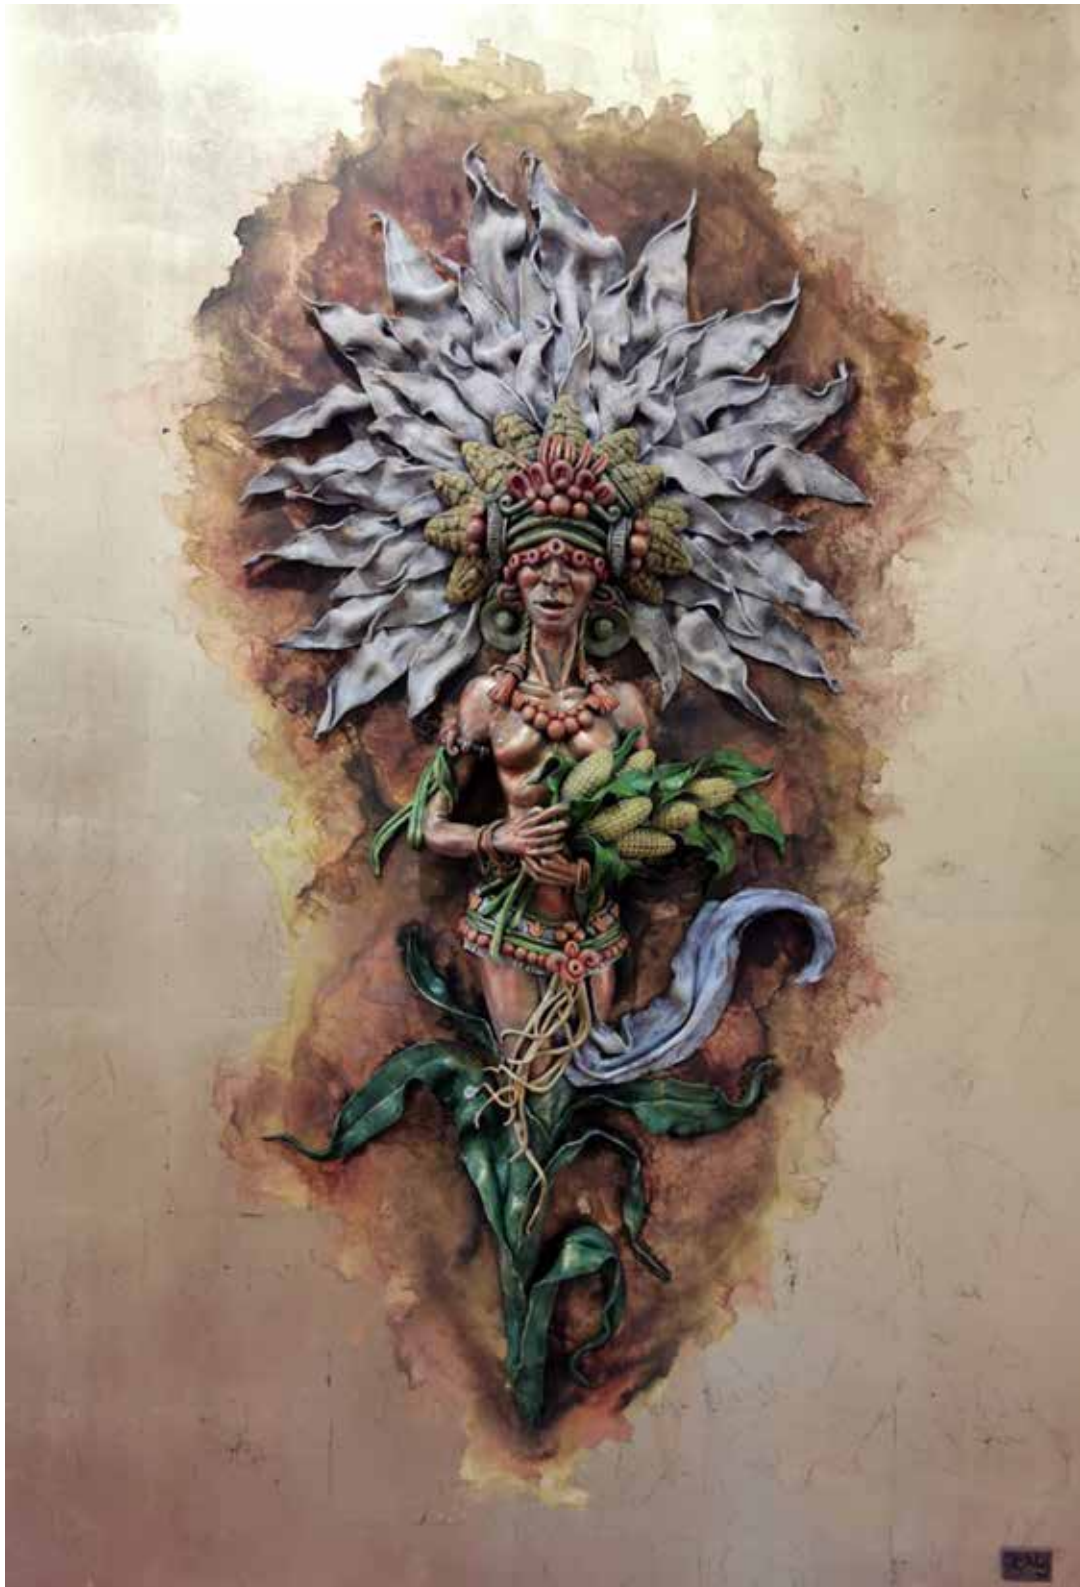

2020

~~\$21,000~~ **\$17,000**

Ometéotl

Epóxica, acrílico / madera

60 cm x 100 cm

2020

~~\$46,500~~ **\$27,000**

Chicomecóatl

Epóxica, acrílico / madera

85 cm x 125 cm

2021

~~\$40,000~~ **\$24,000**

Eclipse

Epóxica, acrílico / madera

35 cm x 70 cm x 25 cm

2021