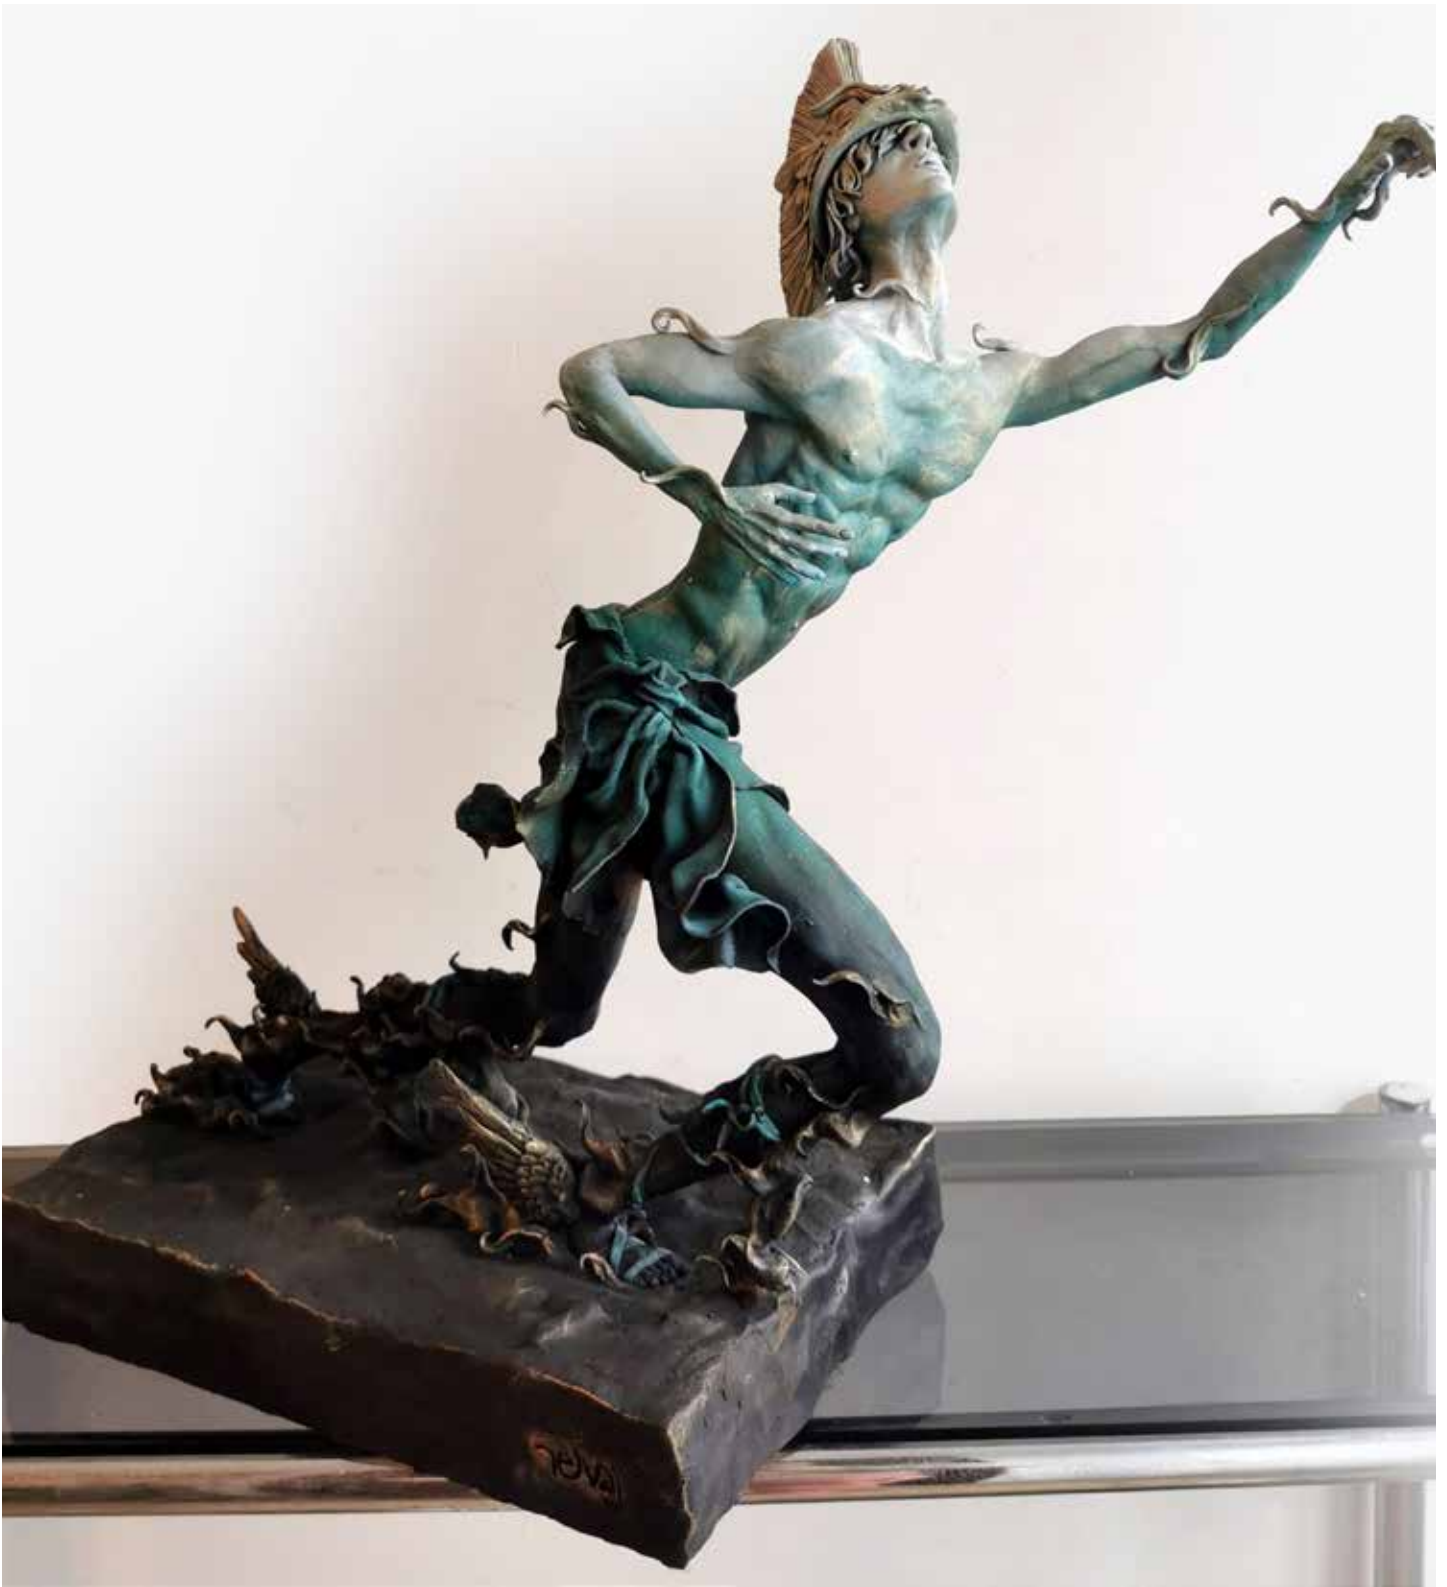

Flujo de Hermes

Concreto epóxico, epóxica, acrílico

51 cm x 52 x 22 cm

2024

~~$30,000~~ **$15,000**