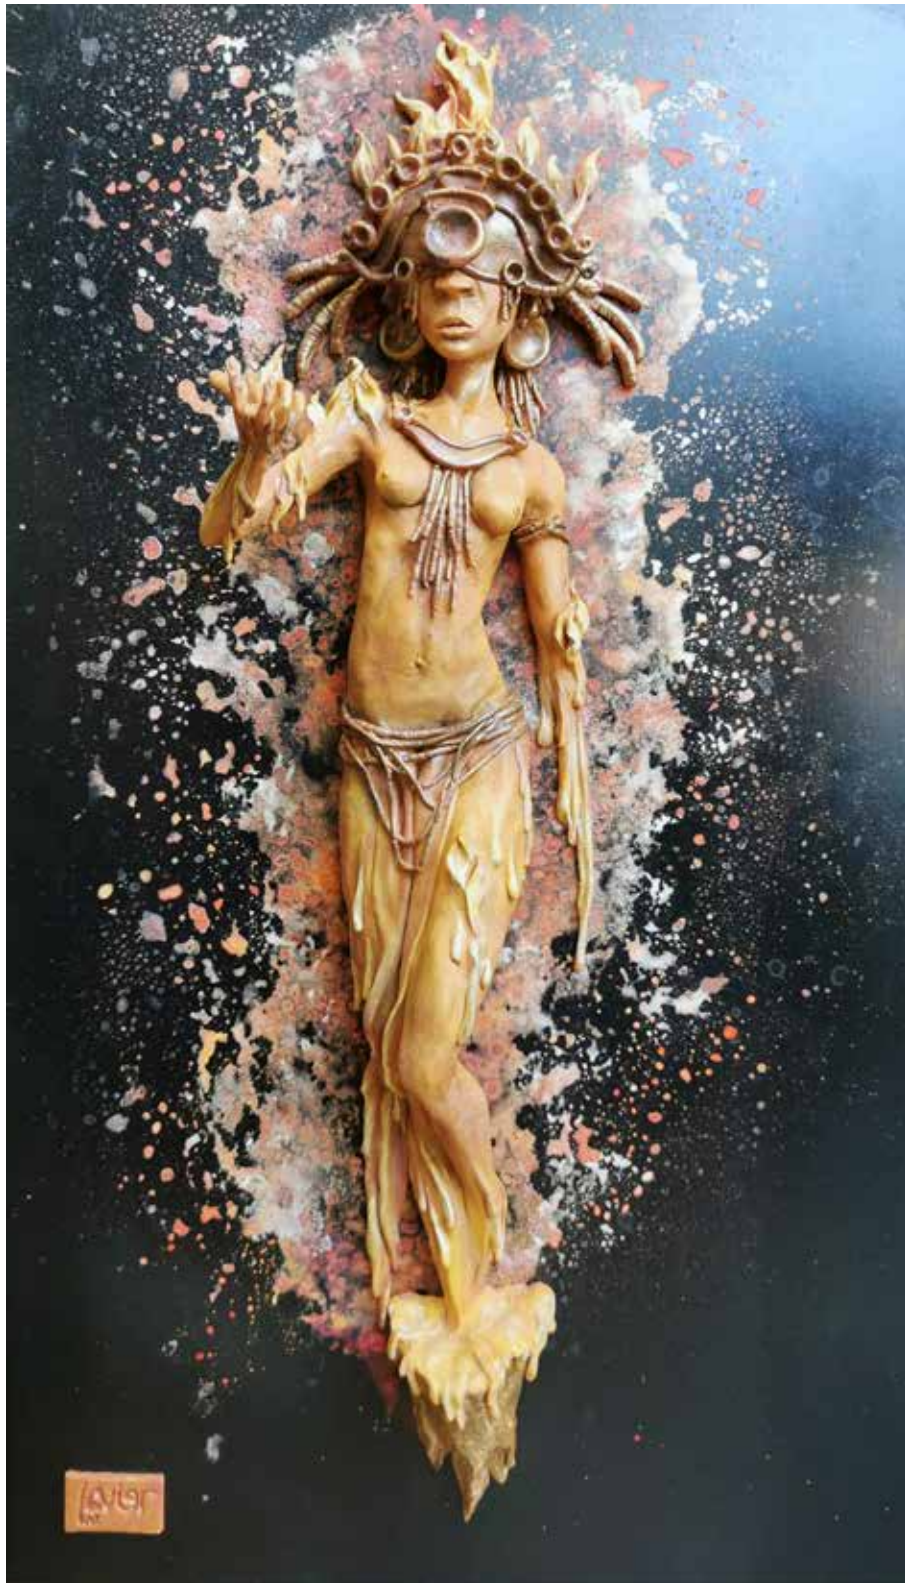

Xantico

Epóxica, acrílico / madera

40 cm x 70 cm

2022

~~$19,000~~ **$12,000**